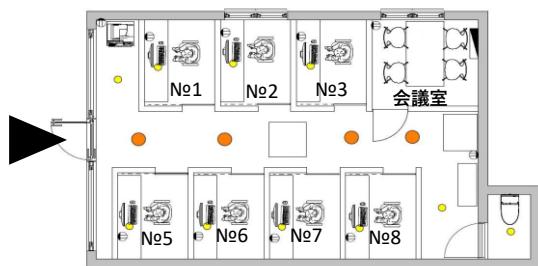

部屋の位置は先着順にてお選び頂けます。

ご利用料金

1部屋(3m²)	月額35,000円 (礼金1ヶ月)
モノクロコピー	1枚@5円
カラーコピー	1枚@20円
会議室	3時間まで2,000円 (終日4,000円)
電話・FAX	月額2,000円

※価格は全て税抜価格で表記しております。

法人登記
住所利用なども
可能です。

あなたとともに、最善の選択を。

— 詳しくはお気軽にご相談ください —

AIXコンサルティング株式会社
広島市中区榎町9-21-404

お問い合わせ

TEL : 082-231-2036

Mail: info@aix.co.jp

<https://aix.co.jp/>